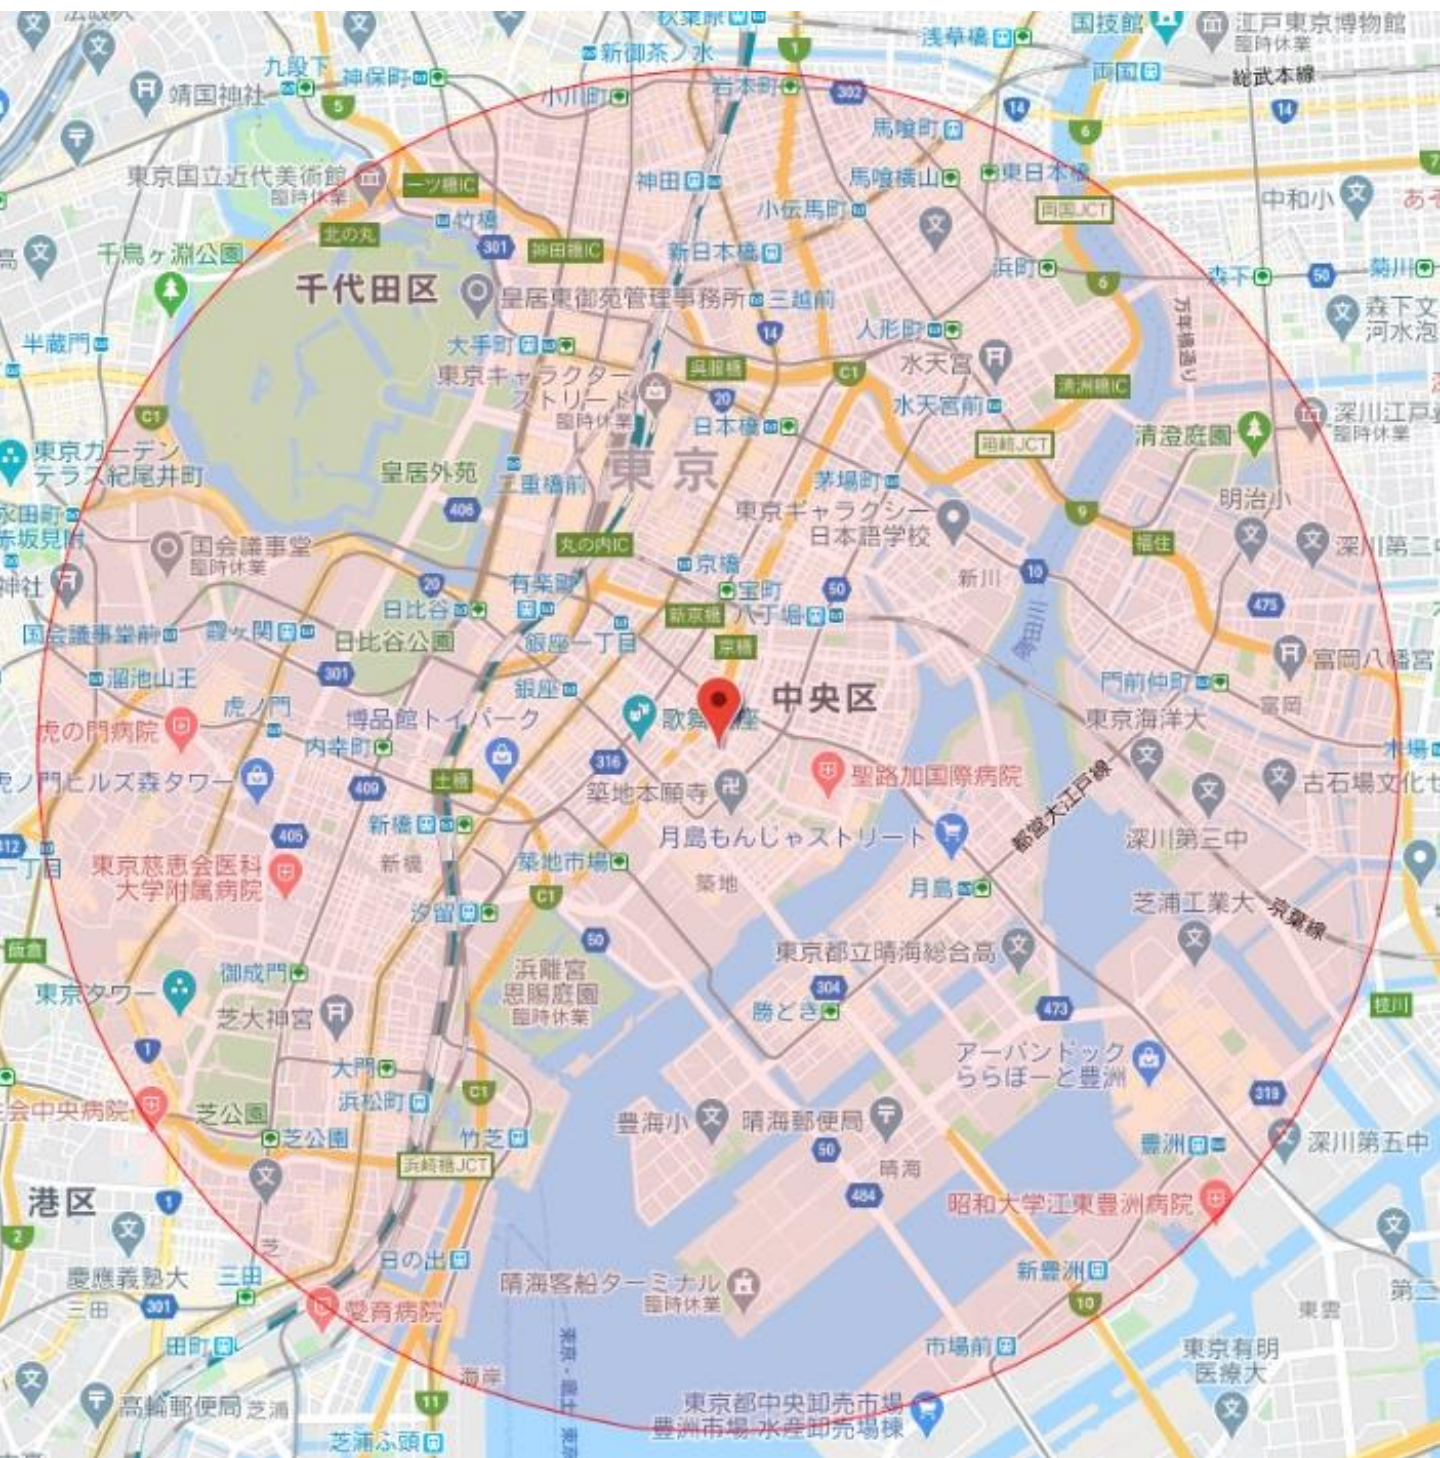

# デリバリー可能エリアのご案内

<デリバリーご注文先>

電話番号 | 03-5117-2422 受付時間 | 11:00~21:00

回線混雑時はお電話が繋がりにくくなる場合がございます。  
お時間をいとお掛け直しいただくよう、ご協力をお願いいたします。

デリバリーご注文先可能住所はこちらでご確認ください

## 市区